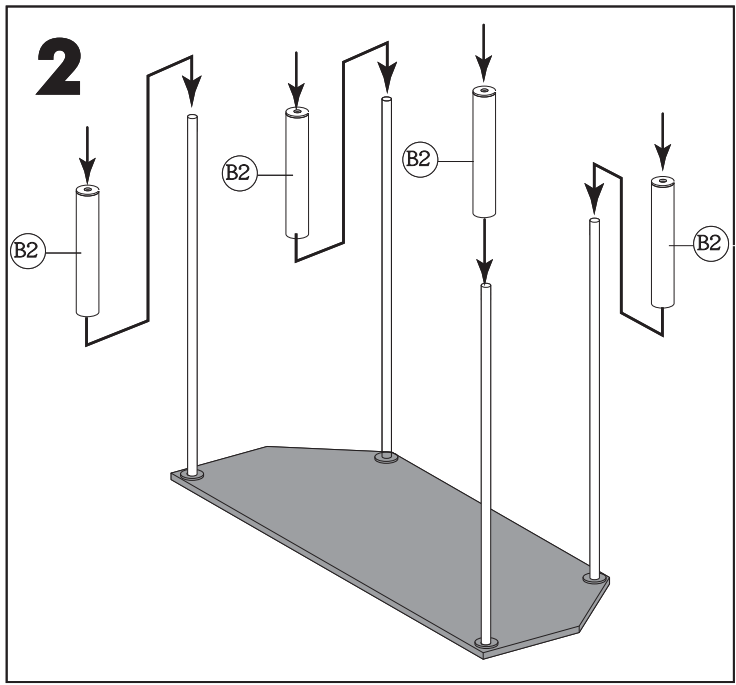

**!** Staliuką montuokite ant lygaus paviršiaus.  
Surinkę gaminį patikrinkite ar visos detalės gerai sutvirtintos.

 x 2  30 mn 

**!** Įdėmiai perskaitykite instrukciją. Patikrinkite ar detalių kiekiai pakuotėje atitinka su nurodytais brėžinyje. Staliuką surinkite tokia seka, kokia nurodyta brėžinyje. Kasdieniam valymui naudokite minkštą pašluostę. Nenaudokite skiediklių.