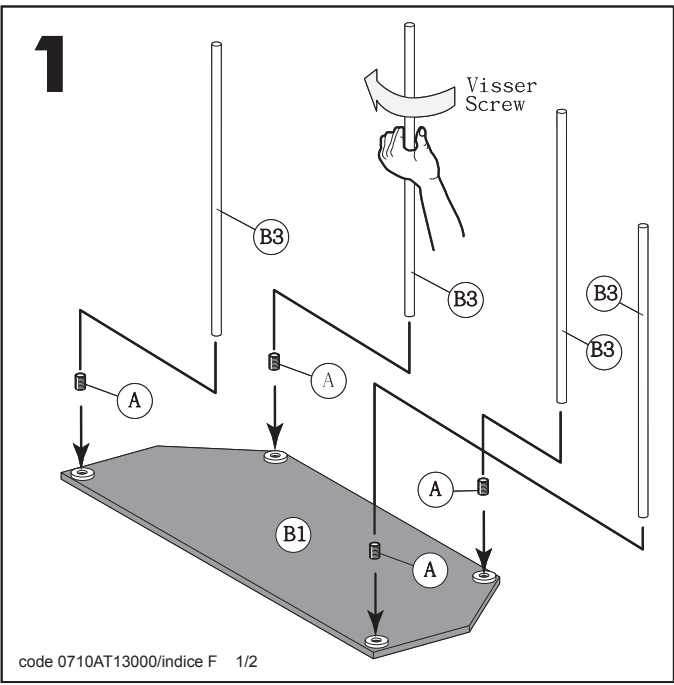

**!** Staliuką montuokite ant lygaus paviršiaus.  
Surinkę gaminį patikrinkite ar visos detalės gerai sutvirtintos.

 x 2  30 mn 

**!** Įdėmiai perskaitykite instrukciją. Patikrinkite ar detalių kiekiai pakuotėje atitinka su nurodytais brėžinyje. Staliuką surinkite tokia seka, kokia nurodyta brėžinyje. Kasdieniam valymui naudokite minkštą pašluostę. Nenaudokite skiediklių.