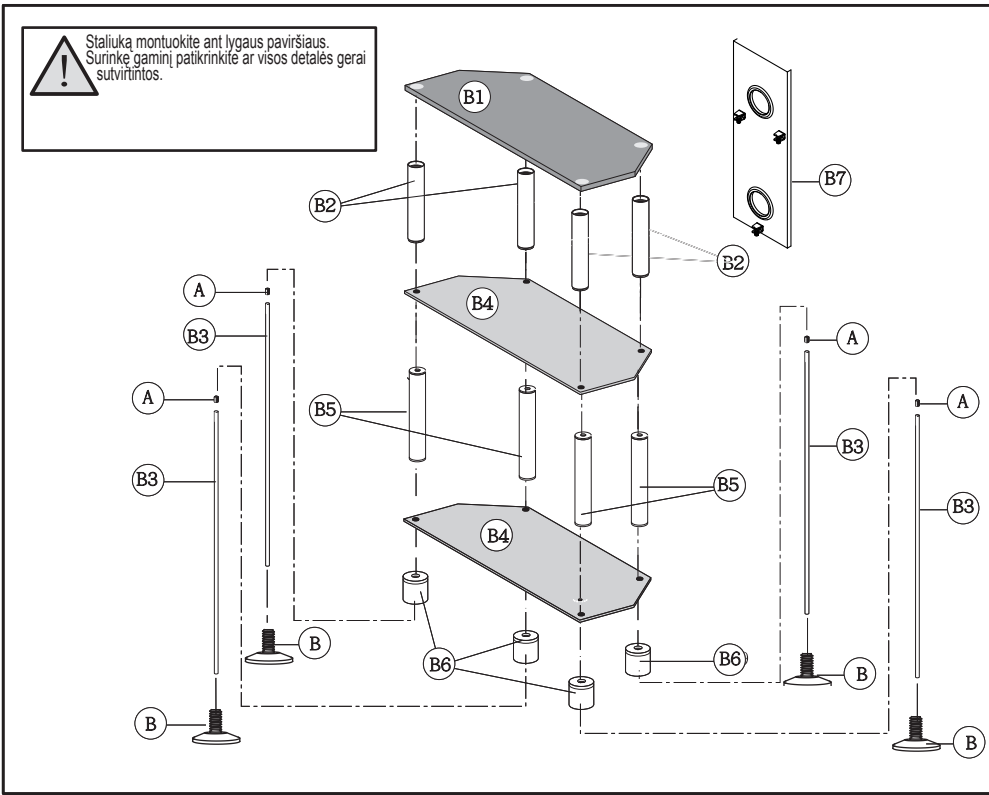

**!** Staliuką montuokite ant lygaus paviršiaus.  
Surinkę gaminį patikrinkite ar visos detalės gerai sutvirtintos.

 x 2  30 mn 

**!** Įdėmiai perskaitykite instrukciją. Patikrinkite ar detalių kiekiai pakuotėje atitinka su nurodytais brėžinyje. Staliuką surinkite tokia seka, kokia nurodyta brėžinyje. Kasdieniam valymui naudokite minkštą pašluostę. Nenaudokite skiediklių.