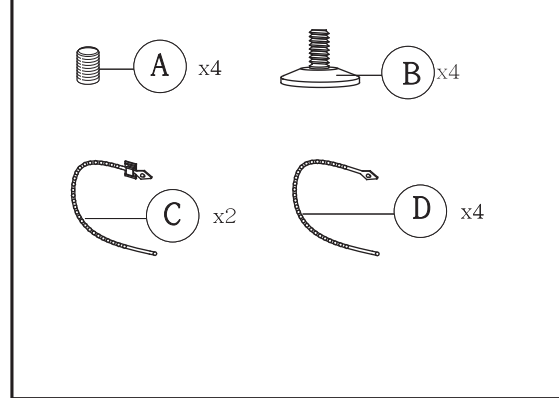

**!** Staliuką montuokite ant lygaus paviršiaus.  
Surinkę gaminį patikrinkite ar visos detalės gerai sutvirtintos.

 x 2  30 mn 

**!** Įdėmiai perskaitykite instrukciją. Patikrinkite ar detalių kiekiai pakuotėje atitinka su nurodytais brėžinyje. Staliuką surinkite tokia seka, kokia nurodyta brėžinyje. Kasdieniam valymui naudokite minkštą pašluostę. Nenaudokite skiediklių.